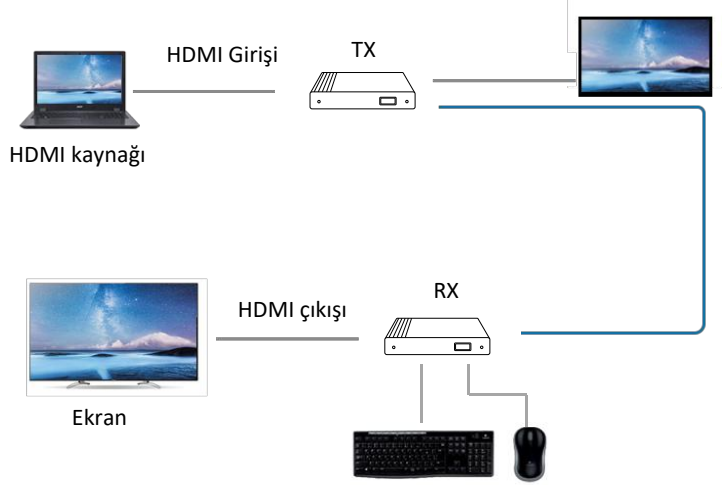

Topolojik Grafik / Temsili Kurulum & Kullanım

LKV593KVM Matrix

LKV993KVM Matrix

Noktadan Noktaya Kullanım