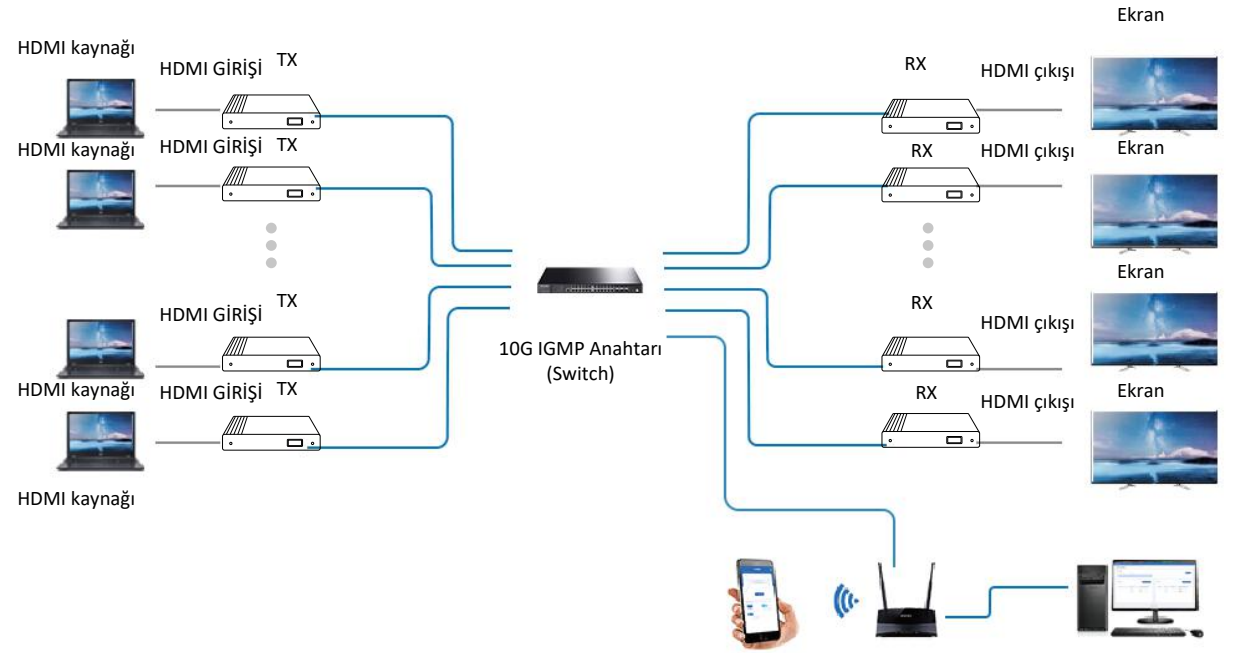

LKV593KVM Matrix

(ağ kablosu üzerinden)

LKV993KVM Matrix

(optik fiber üzerinden)

 **LENKENG®**

IP Matrisi Üzerinden KVM

Özellikler:

1. Yeni nesil ıpcolor protokolünü ile çalışır.
2. 4K @ 60Hz HDR 4: 4: 4 sıkıştırılmamış geçişi destekler.
3. Kvm'yi destekler.
4. Sıfır Gecikmeli iletim.
5. Bire bir ve çokta çokta iletimi ve birden fazla anahtar kaskadını destekler.
6. STP + modülünü (10G Ethernet) destekleyin ve 40 km'ye kadar optik fiber üzerinden iletir.
7. CAT6/6A/7 ile 100 m iletim mesafesi.
8. Çift yönlü IR dönüş.
9. Harici aygıtları bağlamak için üç I/O bağlantı noktası.
10. RS 232 geçiş protokolünü destekler.
11. Çift yönlü S / PDIF geçişini destekler ve alıcı S / PDIF'DEN ayrı olarak ses çıkarır.
12. Farklı ses formatlarını destekler (LPCM 7.1/ DTS-HD/ DTS-Audio/ Dolby Digital plus /Dolby True HD / Dolby Digital / Dolby atmos).
13. Buton veya kolayca matrix bağlantısı oluşturmak için PC/APP yazılımıyla yapılandırarak çok modlu kontrol.
14. Endüstriyel sınıf tasarım: yüksek gerilim , lightning ve ESD koruması.

Topolojik Grafik / Temsili Kurulum & Kullanım

LKV593KVM Matrix

LKV993KVM Matrix

Noktadan Noktaya Kullanım

Çok Sayıda MatrixBağlantısı